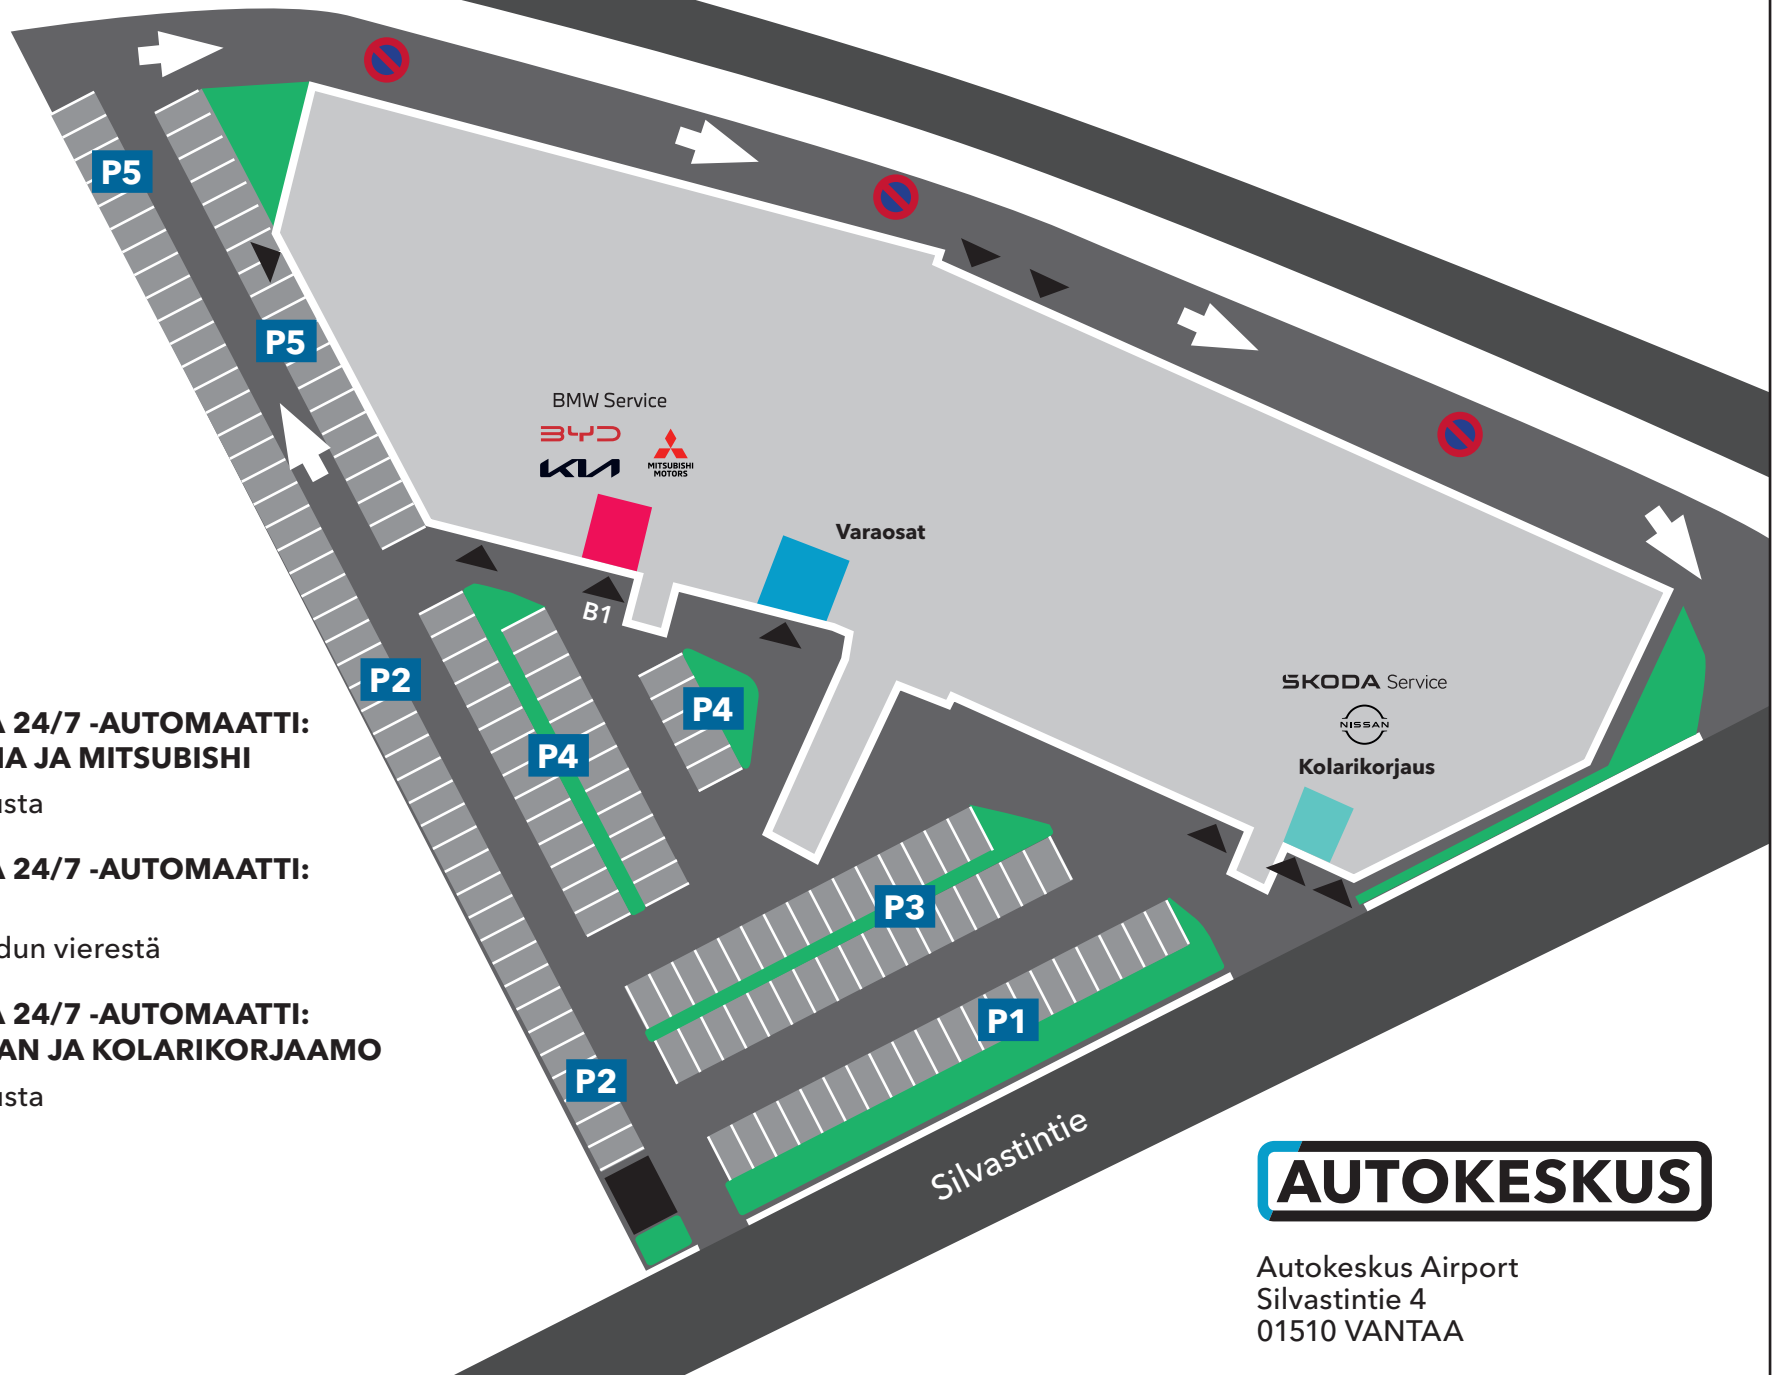

- TUO&NOUDA 24/7 -AUTOMAATTI:
BMW, BYD, KIA JA MITSUBISHI**
Käynti B1-rapusta
- TUO&NOUDA 24/7 -AUTOMAATTI:
VARAOSAT**
Käynti pesukadun vierestä
- TUO&NOUDA 24/7 -AUTOMAATTI:
ŠKODA, NISSAN JA KOLARIKORJAAMO**
Käynti A1-rapusta

Sisäänkäynti

Ajosuunta

AUTOKESKUS

Autokeskus Airport
Silvastintie 4
01510 VANTAA