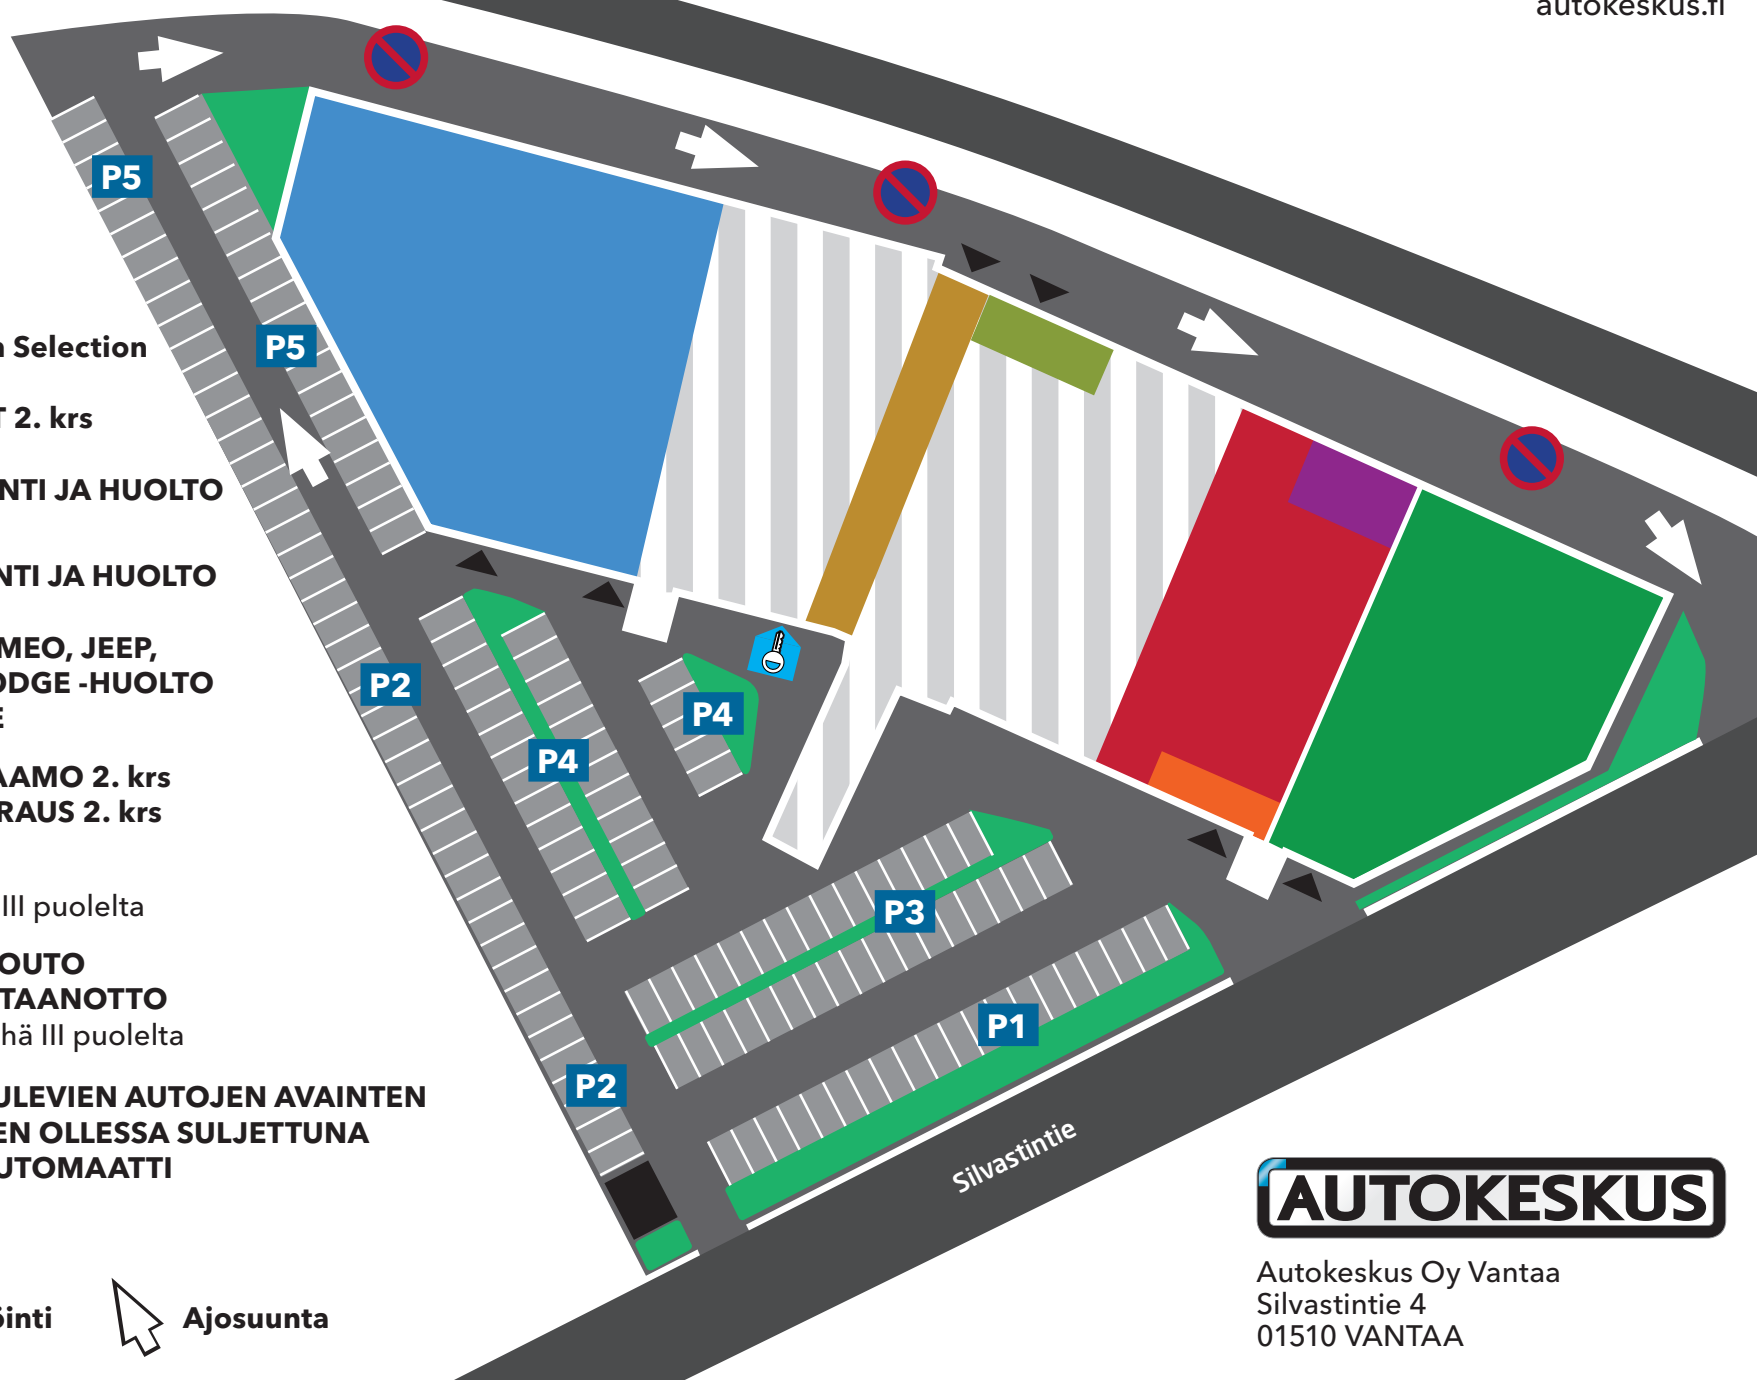

BMW Premium Selection
BMW Service
VAIHTOAUTOT 2. krs

NISSAN - MYYNTI JA HUOLTO

ŠKODA - MYYNTI JA HUOLTO

**FIAT, ALFA ROMEO, JEEP,
CHRYSLER, DODGE -HUOLTO**
MULTISERVICE

VAURIOKORJAAMO 2. krs
AUTON VUOKRAUS 2. krs

PESUKATU
Sisäänajo Kehä III puolelta

VARAOSIEN NOUTO
TAVARAN VASTAANOTTO
Sisäänkäynti Kehä III puolelta

HUOLTOON TULEVIEN AUTOJEN AVAINTEN
JÄTTÖ LIIKKEEN OLLESA SULJETTUNA
24H NOUTOAUTOMAATTI

Sisäänkäynti

Asiakaspysäköinti **Ajosuunta**

AUTOKESKUS

Autokeskus Oy Vantaa
Silvastintie 4
01510 VANTAA